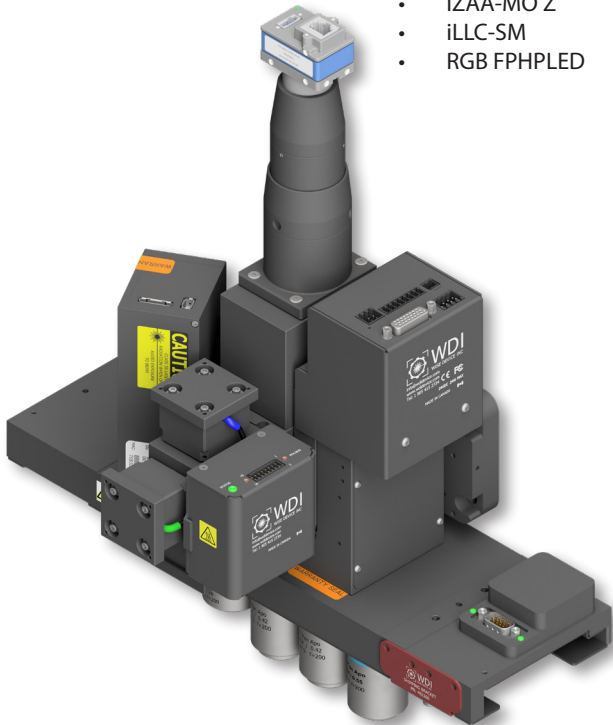

(MMS)

- WDI High Resolution MMS
- PFA-LN
- iZAA-MO Z
- iLLC-SM
- RGB FPHPLED

- WDI High Resolution MMS
- PFA-DT
- iZAA-MO Z
- LLC3 (CTR-LLC-A)
- PBI-ILL-WLED1.5

	LLC2	LLC3	iLLC-SM	iLLC-LG
	2	3	3 to 5	3 to 6
1	M26x36TPI		()	
	1		Mitutoyo, Olympus, Zeiss, Nikon, Leica, mag.x, etc	
	78 nm			
	±0.25 µm			
2	04 s (35 mm)	:0.4 s :0.5 s (38 mm)	:0.5 s :0.65 s	:0.6 s :1 s
	1000 (ISO 6)			
/	8500 mm/s ² / 8500 mm/s ²			
	700 mm/s			
()	1.3 kg	1.8 kg	1.9 kg	2.75 kg
	0.6 kg	0.95 kg	1.3 kg	2.0 kg
	LLC2	LLC3 LLC3	iLLC-SM () sLLC-SM ()	iLLC-LG () sLLC-LG ()